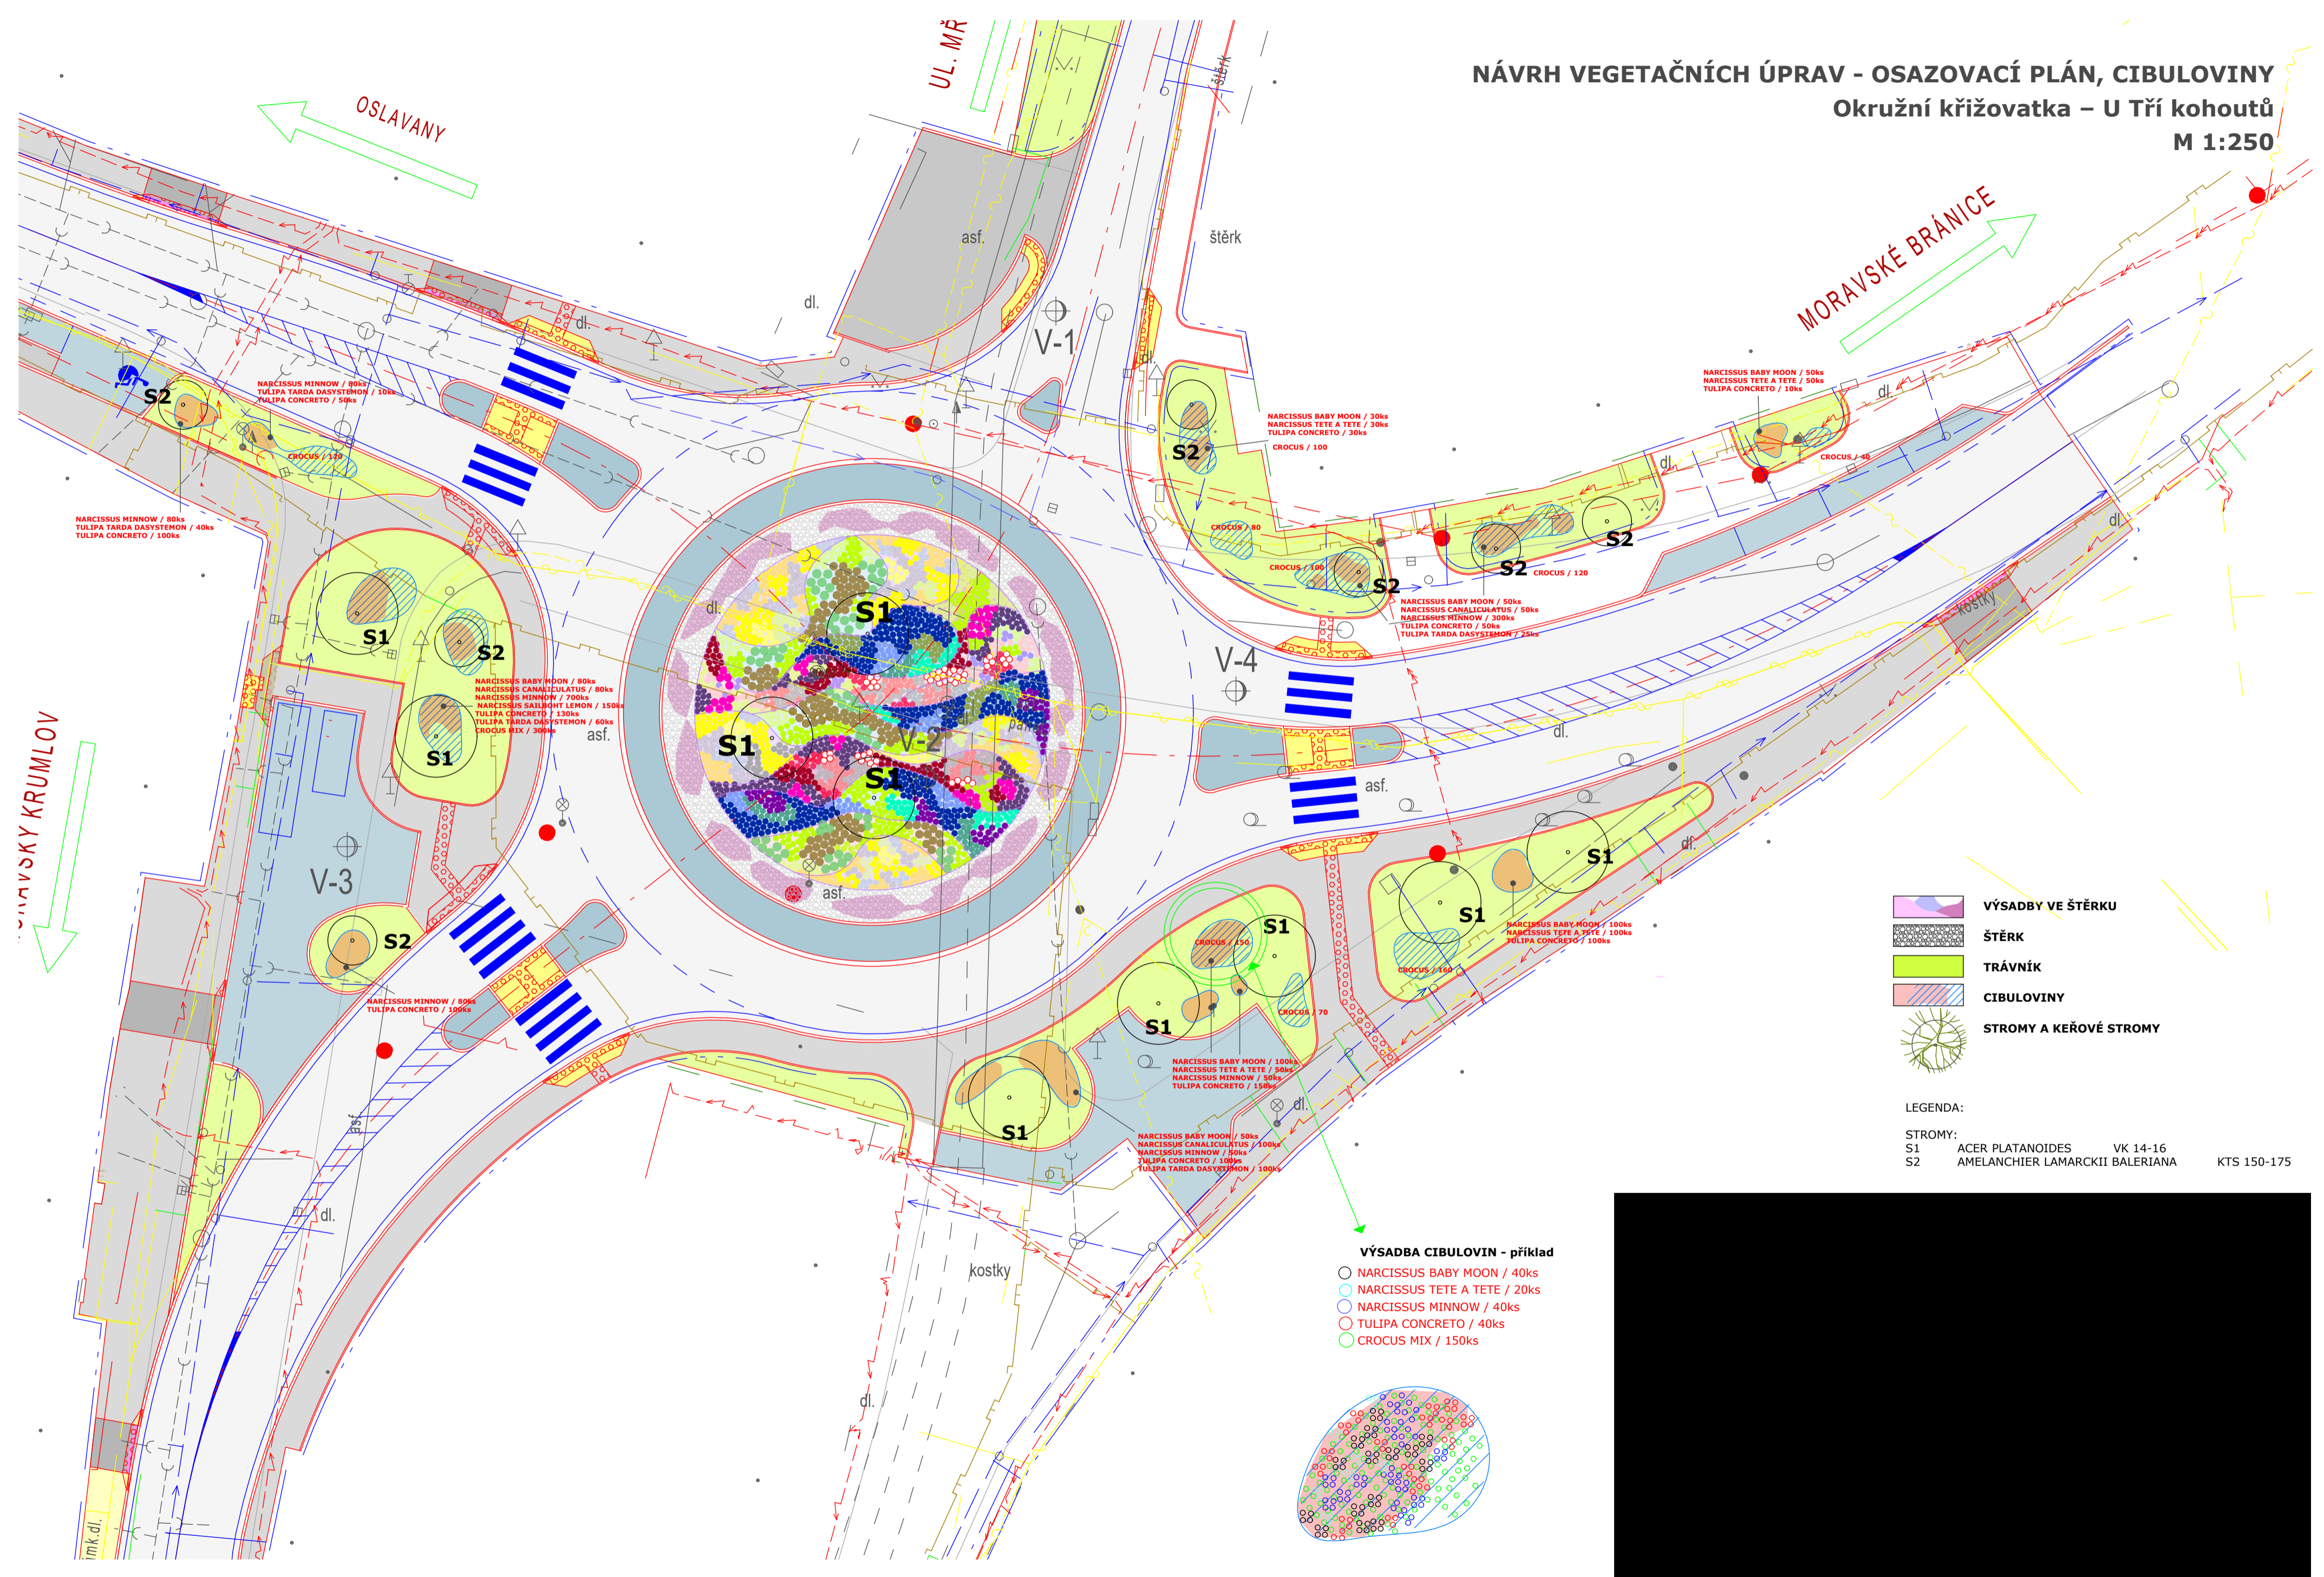

NÁVRH VEGETAČNÍCH ÚPRAV - OSAZOVACÍ PLÁN, CIBULOVINY

Okružní křižovatka – U Tří kohoutů

M 1:250

- VÝSADBY VE ŠTĚRKU**
- ŠTĚRK
 - TRÁVNÍK
 - CIBULOVINY
 - STROMY A KEŘOVÉ STROMY

LEGENDA:

STROMY:

S1	ACER PLATANOIDES	VK 14-16
S2	AMELANCHIER LAMARCKII	BALERIANA KTS 150-175

VÝSADBA CIBULOVIN - příklad

- NARCISSUS BABY MOON / 40ks
- NARCISSUS TETE A TETE / 20ks
- NARCISSUS MINNOW / 40ks
- TULIPA CONCRETO / 40ks
- CROCUS MIX / 150ks